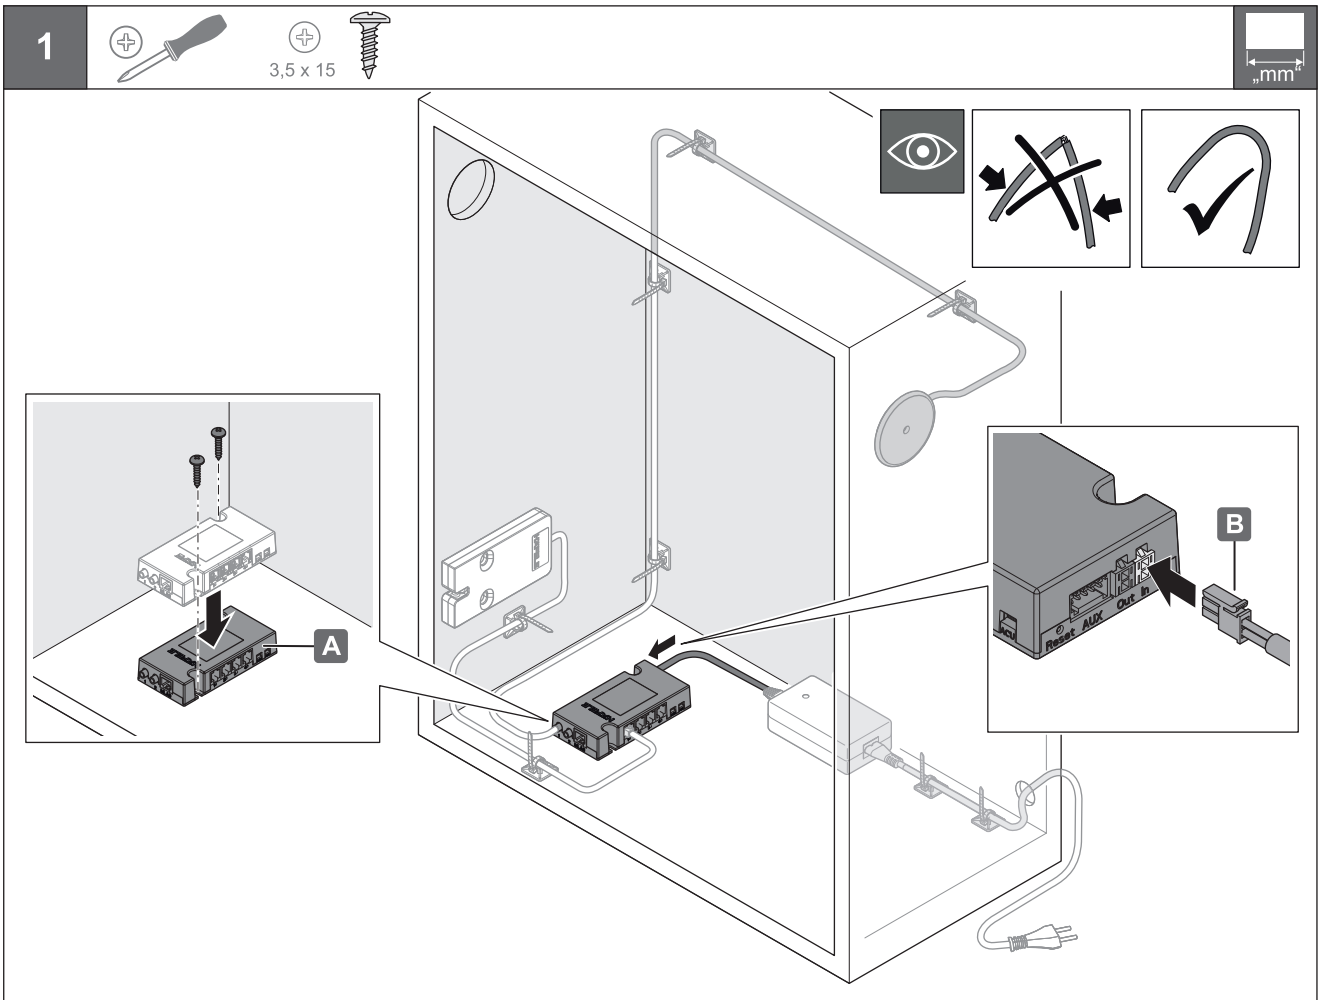

732.22.025

HDE 06/2019