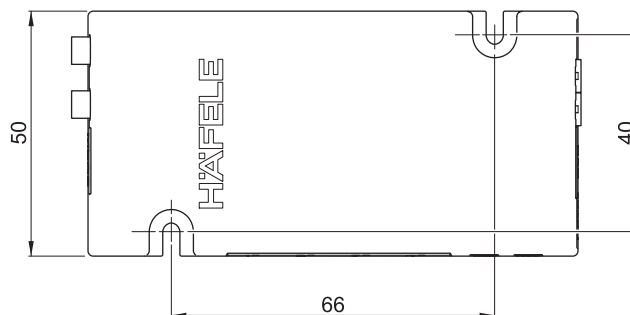

FT 200 / FT 200 CAP

237.59.010
237.59.011

www.hafele.com

237.59.010 237.59.011	12 V DC	100 x 50 x 20 mm	0-55 °C

ZN 6.209.010.90a

732.22.025

+

C 079.00.013

D 079.00.027

E

823.28.327	2
823.28.351	5
823.28.360	10

i

HDE 06/2019