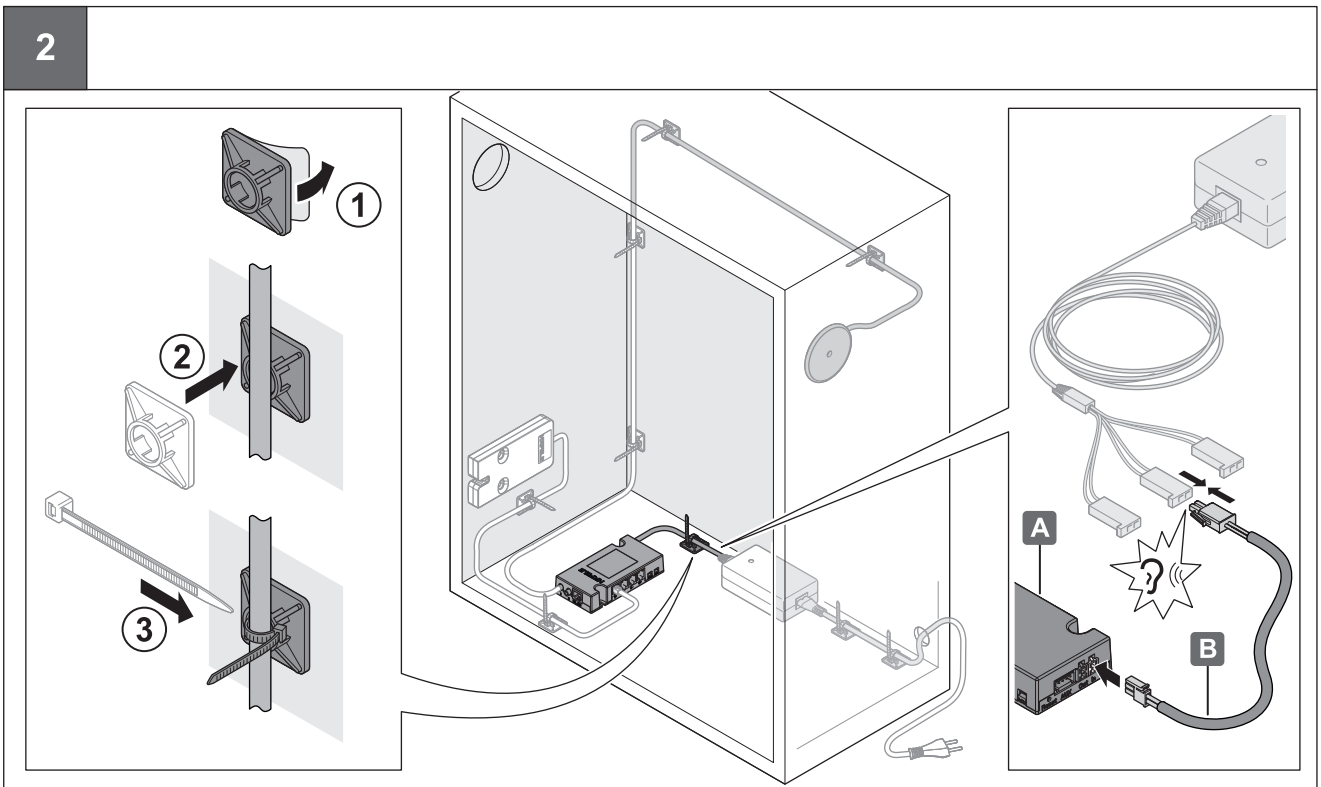

732.22.025

HDE 06/2019