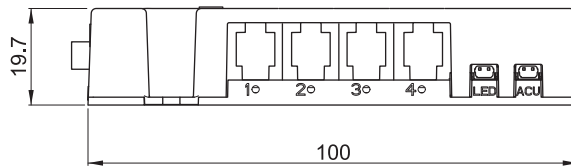

FT 200 / FT 200 CAP

237.59.010
237.59.011

www.hafele.com

237.59.010 237.59.011	12 V DC	100 x 50 x 20 mm	0-55 °C

ZN 6.209.010.90a

732.22.025

+

C 079.00.013

D 079.00.027

E

823.28.327	2
823.28.351	5
823.28.360	10

i

HDE 06/2019